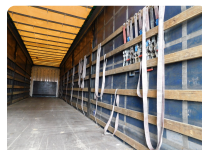

REMORCA KRONE (COD 87675)

SPECIFICATIE TEHNICA GENERALA AUTOSASIU

MARCA: KRONE

MODEL: SD DA06LNF

AN PRODUCTIE: 2013

KILOMETRI: 0

SASIU

| | |
|---------------------------|--|
| Masa maxima autorizata kg | 41000 |
| Masa proprie kg | 7070 |
| Anvelope | 5% 435/50R19,5;5% 435/50R19,5;5% 435/50R19,5 |
| Axe | 3 |
| Frane fata | DISK |
| Frane spate | DISK |
| Suspensii fata | PNEUMATIC |
| Suspensii spate | PNEUMATIC |