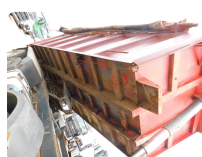

IVECO (COD 87657)

SPECIFICATIE TEHNICA GENERALA AUTOSASIU

MARCA: IVECO

MODEL: TRAKKER

AN PRODUCTIE: 2007

KILOMETRI: 336.575

MOTOR

Putere motor cp	450
Norma de poluare	EURO IV
Tip motor	F3BE3681C
Tip combustibil	DIESEL
Cutie de viteze	MANUALA 16
Cilindree cmc	12882.0

SASIU

Masa maxima autorizata kg	40000