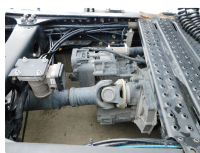

TRACTOR FORD (COD 87461)

SPECIFICATIE TEHNICA GENERALA AUTOSASIU

MARCA: FORD

MODEL: F MAX 4X2 SCAB E6 12TX2620

AN PRODUCTIE: 2023

KILOMETRI: 397.493

MOTOR

Putere motor cp 500 CP / 1800 rpm

Norma de poluare EURO VI

Tip motor FHU6

Tip combustibil DIESEL

Cutie de viteze AUTOMATA 12

Cilindree cmc 12740

SASIU

Masa maxima autorizata kg 18000

| | |
|---------------------|---------------------------------|
| Masa proprie kg | 8581 |
| Anvelope | 60% 315/70R22,5;80% 315/70R22,5 |
| Axe | 4X2 |
| Ampatament mm | 3590 |
| Frane fata | DISK |
| Frane spate | DISK |
| Suspensii fata | SPRING |
| Suspensii spate | PNEUMATIC |
| Inaltime cuplare mm | 1130.0 |