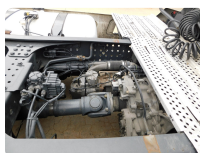

TRACTOR MERCEDES (COD 86413)

SPECIFICATIE TEHNICA GENERALA AUTOSASIU

MARCA: MERCEDES

MODEL: ACTROS

AN PRODUCTIE: 2017

KILOMETRI: 877.236

MOTOR

Norma de poluare

EURO VI

Tip motor

OM471LA.6-15

Tip combustibil

DIESEL

Cutie de viteze

AUTOMATA 12

Cilindree cmc

12809.0

Putere motor cp

420

SASIU

Masa maxima autorizata kg

18000