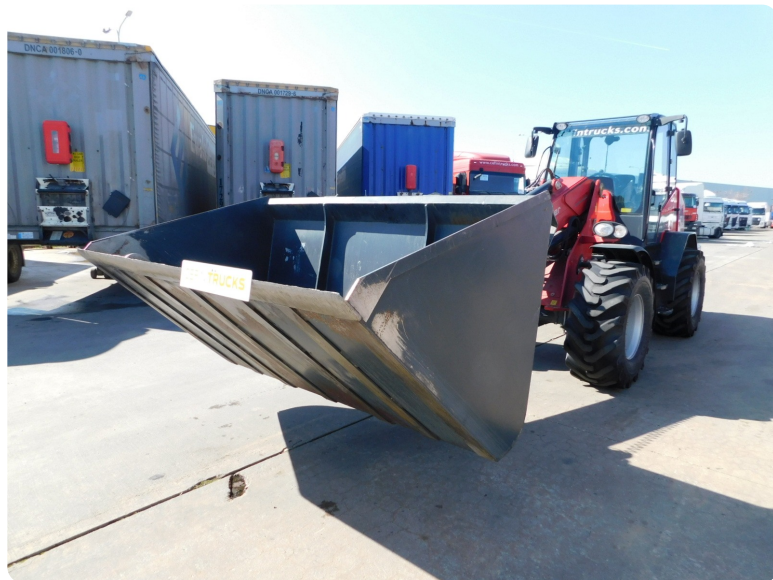

ECHIPAMENT OTHER MAKES (COD 84865)

SPECIFICATIE TEHNICA GENERALA AUTOSASIU

MARCA: OTHER MAKES

MODEL: SCHAFFER T8620

AN PRODUCTIE: 0

KILOMETRI: 0

MOTOR

Putere motor cp	100
Norma de poluare	EURO VI
Tip motor	8620 T
Cutie de viteze	AUTOMATA 4

SASIU

Masa maxima autorizata kg	8500
Masa proprie kg	7050
Anvelope	40% 18-22,5;40% 18-22,5

Axe	4X4
-----	-----

Ampatament mm	4200
---------------	------

CAROSERIE

Tip caroserie	Incarcator Frontal
---------------	--------------------

Info caroserie	915 Ore functionareIncarcator Frontal Cereale Schaffer
----------------	--

CABINA

Tip cabina	SHORT
------------	-------

Numar locuri cabina	1
---------------------	---

Culoare cabina	ROSU
----------------	------