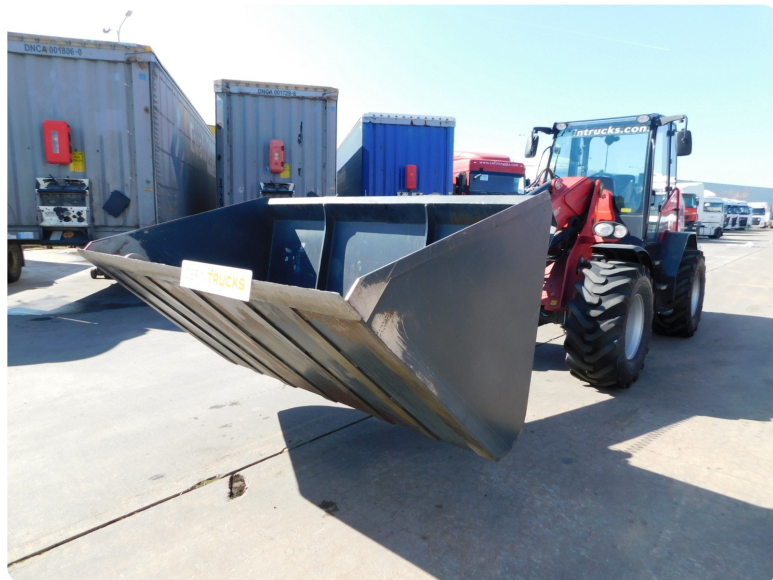

ECHIPAMENT OTHER MAKES (COD 84865)

SPECIFICATIE TEHNICA GENERALA AUTOSASIU

MARCA: OTHER MAKES

MODEL: SCHAFFER T8620

AN PRODUCTIE: 0

KILOMETRI: 0

MOTOR

Putere motor cp 100

Norma de poluare EURO VI

Tip motor 8620 T

Cutie de viteze AUTOMATA 4

SASIU

Masa maxima autorizata kg 8500

Masa proprie kg 7050

Anvelope 40% 18-22,5;40% 18-22,5

Axe	4X4
Ampatament mm	4200

CAROSERIE

Tip caroserie	Incarcator Frontal
Info caroserie	915 Ore functionareIncarcator Frontal Cereale Schaffer

CABINA

Tip cabina	SHORT
Numar locuri cabina	1
Culoare cabina	ROSU

PRET **54500 + VAT**

FINANTARE