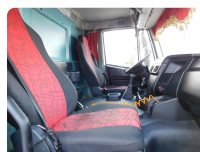

BASCULANTA IVECO (COD 84798)

SPECIFICATIE TEHNICA GENERALA AUTOSASIU

MARCA: IVECO

MODEL: AD410T

AN PRODUCTIE: 2016

KILOMETRI: 240.104

MOTOR

Putere motor cp	450
Norma de poluare	EURO VI
Tip motor	F3HFE611C
Tip combustibil	DIESEL
Cutie de viteze	MANUALA 16
Cilindree cmc	12882.0

SASIU

Masa maxima autorizata kg	41000
---------------------------	-------

Masa proprie kg	15200
Anvelope	30% 315/80R22,5;20% 315/80R22,5;40% 315/80R22,5;40% 315/80R22,5
Axe	8X4
Frane fata	DISK
Frane spate	DRUM
Suspensii fata	SPRING
Suspensii spate	SPRING

CAROSERIE

Tip caroserie	Tipper
Dimensiuni caroserie	5460.0 X 2300.0 X 1600.0
Volum caroserie	20.09
Info caroserie	VS-MONT

CABINA

Tip cabina	SHORT
Numar locuri cabina	2
Culoare cabina	ALB

PRET

61900 + VAT

FINANTARE