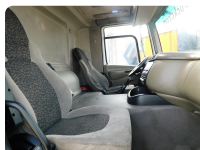

BASCULANTA DAF (COD 84568)

SPECIFICATIE TEHNICA GENERALA AUTOSASIU

MARCA: DAF

MODEL: CF 85410

AN PRODUCTIE: 2008

KILOMETRI: 656.659

MOTOR

Putere motor cp	410
Norma de poluare	EURO IV
Tip motor	MX300S1
Tip combustibil	DIESEL
Cutie de viteze	MANUALA 16
Cilindree cmc	12902.0

CAROSERIE

Tip caroserie	Tipper
Dimensiuni caroserie	5200.0 X 2300.0 X 1450.0
Volum caroserie	17.34

CABINA

Tip cabina	SHORT
Numar locuri cabina	2
Culoare cabina	ALB

PRET

25700 + VAT

FINANTARE

Ai nevoie de o solutie de finantare pentru aceasta oferta?