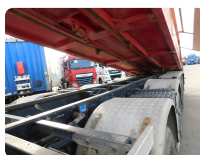

BASCULANTA GINAF (COD 84564)

SPECIFICATIE TEHNICA GENERALA AUTOSASIU

MARCA: GINAF

MODEL: X5250TS

AN PRODUCTIE: 2008

KILOMETRI: 838.694

MOTOR

Putere motor cp

AUTOMATA 12

Cilindree cmc

12902.0

SASIU

Masa maxima autorizata kg

54000

Masa proprie kg	19700
Anvelope	5% 385/65R22,5;0% 385/65R22,5;0% 385/65R22,5;30% 315/80R22,5
Axe	10X4
Frane fata	DISK
Frane spate	DRUM
Suspensii fata	SPRING
Suspensii spate	SPRING