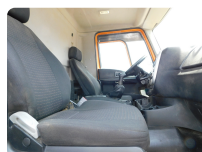

#### SPECIFICATIE TEHNICA GENERALA AUTOSASIU

MARCA: FORD

MODEL: 4142D 8X4 DCAB E6 16S2230

AN PRODUCTIE: 2019

KILOMETRI: 168.612