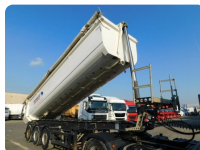

REMORCA SCHMITZ (COD 79910)

SPECIFICATIE TEHNICA GENERALA AUTOSASIU

MARCA: SCHMITZ

MODEL: SKI 24

AN PRODUCTIE: 2019

KILOMETRI: 0

SASIU

Masa maxima autorizata kg	39000
Masa proprie kg	7343
Sarcina utila kg	31657
Anvelope	40% 385/65R22,5; 40% 385/65R22,5;
Axe	3
Frane fata	DISK
Frane spate	DISK
Suspensii fata	PNEUMATIC

CAROSERIE

Tip caroserie

Tipper

Dimensiuni caroserie

8200.0 X 2300.0 X 1500.0

Volum caroserie

28.0

CABINA