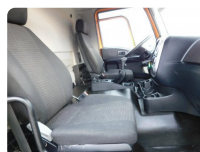

BASCULANTA FORD (COD 79874)

SPECIFICATIE TEHNICA GENERALA AUTOSASIU

MARCA: FORD

MODEL: 4142D 8X4 DCAB E6 16S2230

AN PRODUCTIE: 2020

KILOMETRI: 53.259

MOTOR

Putere motor cp