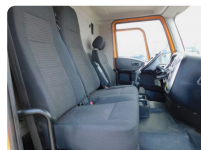

BASCULANTA FORD (COD 79275)

SPECIFICATIE TEHNICA GENERALA AUTOSASIU

MARCA: FORD

MODEL: 4142D 8X4 DCAB E6 16S2230

AN PRODUCTIE: 2017

KILOMETRI: 82.901

MOTOR

Putere motor cp