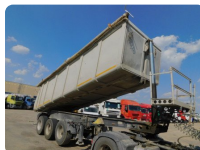

### REMORCA SCHMITZ (COD 78757)

#### SASIU

Masa maxima autorizata kg	39000
Masa proprie kg	5240
Sarcina utila kg	33760
Anvelope	10% 385/65R22,5;10% 385/65R22,5;10% 385/65R22,5
Axe	3
Frane fata	DRUM
Frane spate	DRUM
Suspensii fata	PNEUMATIC