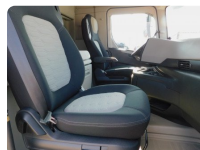

TRACTOR FORD (COD 78719)

SPECIFICATIE TEHNICA GENERALA AUTOSASIU

MARCA: FORD

MODEL: F MAX

AN PRODUCTIE: 2019

KILOMETRI: 367.118

MOTOR

Putere motor cp 500 CP / 1800 rpm

Norma de poluare EURO VI

Tip motor FHU6

Tip combustibil DIESEL

Cutie de viteze AUTOMATA 12

Cilindree cmc 12740

SASIU

Masa maxima autorizata kg 18000