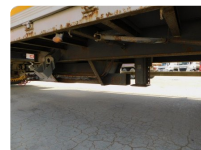

REMORCA OTHER MAKES (COD 78607)

SPECIFICATIE TEHNICA GENERALA AUTOSASIU

MARCA: OTHER MAKES

MODEL: BCT22G PEZZAIOLI

AN PRODUCTIE: 2006

KILOMETRI: 0

SASIU

Masa maxima autorizata kg	20000
Masa proprie kg	4750
Anvelope	90% 265/70R19,5;90% 265/70R19,5
Axe	2
Frane fata	DISK
Frane spate	DISK
Suspensii fata	PNEUMATIC
Suspensii spate	PNEUMATIC

CAROSERIE

Dimensiuni caroserie 8000.0 X 2470.0 X 2980.0

Volum caroserie 58.88

Info caroserie Remorca Prelata Obloane PEZZAIOLI

CABINA

Culoare cabina ALB;GRI

PRET

3900 + VAT