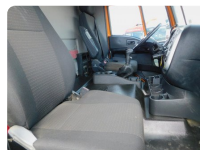

BASCULANTA FORD (COD 78542)

SPECIFICATIE TEHNICA GENERALA AUTOSASIU

MARCA: FORD

MODEL: 4142D 8X4 DCAB E6 16S2230

AN PRODUCTIE: 2017

KILOMETRI: 28.358

MOTOR

Putere motor cp	420
Norma de poluare	EURO VI
Tip motor	FHT6
Tip combustibil	DIESEL
Cutie de viteze	MANUALA 16
Cilindree cmc	12740

SASIU

Masa maxima autorizata kg	39000
---------------------------	-------

Masa proprie kg	15150
Sarcina utila kg	23850
Anvelope	90% 315/80R22,5; 40% 315/80R22,5;
Axe	8X4
Frane fata	DRUM
Frane spate	DRUM
Suspensii fata	PARABOLIC
Suspensii spate	PARABOLIC