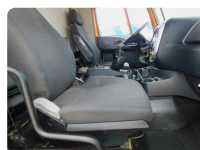

#### SPECIFICATIE TEHNICA GENERALA AUTOSASIU

MARCA: FORD

MODEL: 4142D 8X4 DCAB E6 16S2230

AN PRODUCTIE: 2017

KILOMETRI: 25.583