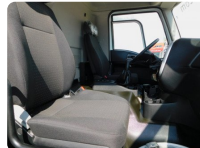

#### SPECIFICATIE TEHNICA GENERALA AUTOSASIU

MARCA: FORD

MODEL: 4142D 8X4 DCAB E6 16S2230

AN PRODUCTIE: 2020

KILOMETRI: 5.532