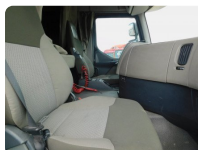

TRACTOR RENAULT (COD 78395)

SPECIFICATIE TEHNICA GENERALA AUTOSASIU

MARCA: RENAULT

MODEL: 460 DXI

AN PRODUCTIE: 2013

KILOMETRI: 653.692

MOTOR

Putere motor cp	460
Norma de poluare	EURO V
Tip motor	DXI 11460 EUV
Tip combustibil	DIESEL
Cutie de viteze	AUTOMATA 12
Cilindree cmc	10837.0

SASIU

Masa maxima autorizata kg	19500