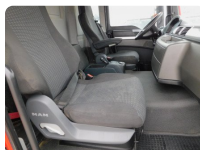

#### SPECIFICATIE TEHNICA GENERALA AUTOSASIU

MARCA: MAN

MODEL: TGS 41400

AN PRODUCTIE: 2016

KILOMETRI: 87.459