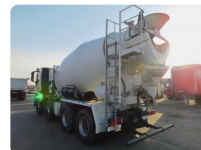

BETONIERA IVECO (COD 78264)

SPECIFICATIE TEHNICA GENERALA AUTOSASIU

MARCA: IVECO

MODEL: AD340 TB 410

AN PRODUCTIE: 2015

KILOMETRI: 226.200

MOTOR

Putere motor cp	410
Norma de poluare	EURO VI
Tip motor	F3HFE611D
Tip combustibil	DIESEL
Cutie de viteze	AUTOMATA 12
Cilindree cmc	12882.0

SASIU

Masa maxima autorizata kg	32000
---------------------------	-------

Masa proprie kg	19000
Sarcina utila kg	13000
Anvelope	30% 315/80R22.5; 20% 315/80R22.5
Axe	8X4
Frane fata	DISK
Frane spate	DISK
Suspensii fata	SPRING
Suspensii spate	SPRING

CAROSERIE

Tip caroserie	Mixer
---------------	-------

CABINA

Tip cabina	SHORT
Numar locuri cabina	2
Culoare cabina	ALB

PRET

74700 + VAT

FINANTARE

Ai nevoie de o solutie de finantare pentru aceasta oferta?