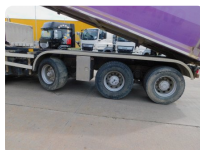

### BASCULANTA MAN (COD 78225)

#### SPECIFICATIE TEHNICA GENERALA AUTOSASIU

MARCA: MAN

MODEL: TGS 41440

AN PRODUCTIE: 2009

KILOMETRI: 473.465