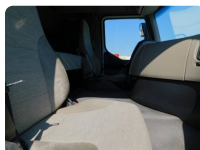

TRACTOR RENAULT (COD 78176)

SPECIFICATIE TEHNICA GENERALA AUTOSASIU

MARCA: RENAULT

MODEL: PREMIUM 450 DXI

AN PRODUCTIE: 2008

KILOMETRI: 949.606

MOTOR

Putere motor cp	450
Norma de poluare	EURO V
Tip motor	Dxi 11450 EC06B
Tip combustibil	DIESEL
Cutie de viteze	AUTOMATA 12
Cilindree cmc	10837.0

SASIU

Masa maxima autorizata kg	18000