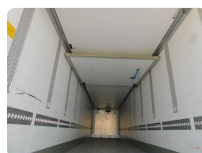

REMORCA SCHMITZ (COD 78017)

SPECIFICATIE TEHNICA GENERALA AUTOSASIU

MARCA: SCHMITZ

MODEL: SCBS3B

AN PRODUCTIE: 2015

KILOMETRI: 0

SASIU

Masa maxima autorizata kg	39000
Masa proprie kg	8938
Sarcina utila kg	30062
Anvelope	60% 385/55R22,5; 60% 385/55R22,5;
Axe	3
Frane fata	DISK
Frane spate	DISK
Suspensii fata	PNEUMATIC

CAROSERIE

Tip caroserie	Semiremorca box frigorific
Dimensiuni caroserie	13400.0 X 2470.0 X 2700.0
Volum caroserie	89.0
Info caroserie	Semiremorca Frig (2 compartimente); Grosime perete izolan 6 cm

CABINA