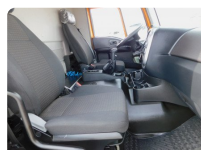

BASCULANTA FORD (COD 77949)

SPECIFICATIE TEHNICA GENERALA AUTOSASIU

MARCA: FORD

MODEL: 4142D 8X4 DCAB E6 16S2230

AN PRODUCTIE: 2021

KILOMETRI: 19.191

MOTOR

Putere motor cp