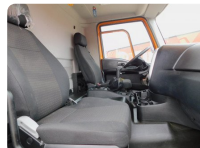

#### SPECIFICATIE TEHNICA GENERALA AUTOSASIU

MARCA: FORD

MODEL: 4142D 8X4 DCAB E6 16S2230

AN PRODUCTIE: 2021

KILOMETRI: 22.598