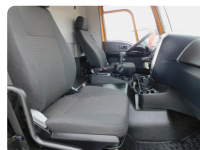

BASCULANTA FORD (COD 77946)

SPECIFICATIE TEHNICA GENERALA AUTOSASIU

MARCA: FORD

MODEL: 4142D 8X4 DCAB E6 16S2230

AN PRODUCTIE: 2021

KILOMETRI: 21.193

MOTOR

Putere motor cp