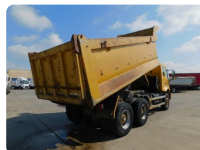

BASCULANTA FORD (COD 77892)

SPECIFICATIE TEHNICA GENERALA AUTOSASIU

MARCA: FORD

MODEL: CARGO 3430D

AN PRODUCTIE: 2007

KILOMETRI: 149.929

MOTOR

Putere motor cp	300
Norma de poluare	EURO III
Tip motor	FCS3
Tip combustibil	DIESEL
Cutie de viteze	MANUALA 16
Cilindree cmc	7330.0

SASIU

Masa maxima autorizata kg	26000
---------------------------	-------

Masa proprie kg	13000
Sarcina utila kg	13000
Anvelope	5% 315/80R22,5; 30% 315/80R22,5;
Axe	6X4
Frane fata	DRUM
Frane spate	DRUM
Suspensii fata	SPRING
Suspensii spate	SPRING

CAROSERIE

Tip caroserie	Tipper
Dimensiuni caroserie	5180.0 X 2300.0 X 1400.0
Volum caroserie	17.0

CABINA

Tip cabina	SHORT
Numar locuri cabina	2
Culoare cabina	GALBEN

PRET

17900 + VAT

FINANTARE

Ai nevoie de o solutie de finantare pentru aceasta oferta?