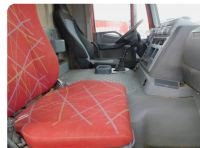

BASCULANTA IVECO (COD 77700)

SPECIFICATIE TEHNICA GENERALA AUTOSASIU

MARCA: IVECO

MODEL: AD410T44

AN PRODUCTIE: 2007

KILOMETRI: 267.300

MOTOR

Putere motor cp	440
Norma de poluare	EURO III
Tip motor	F3BE0681C
Tip combustibil	DIESEL
Cutie de viteze	MANUALA 16
Cilindree cmc	12882.0

CAROSERIE

Tip caroserie	Tipper
Dimensiuni caroserie	5600.0 X 2250.0 X 1400.0
Volum caroserie	18.0

CABINA

Tip cabina	SHORT
Numar locuri cabina	2
Culoare cabina	ROSU

PRET

28500 + VAT

FINANTARE

Ai nevoie de o solutie de finantare pentru aceasta oferta?