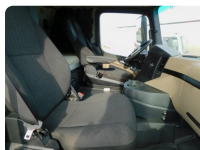

TRACTOR MERCEDES (COD 77332)

SPECIFICATIE TEHNICA GENERALA AUTOSASIU

MARCA: MERCEDES

MODEL: ACTROS 1840

AN PRODUCTIE: 2014

KILOMETRI: 576.114

SASIU

Axe	4X2
Frane fata	DISK
Frane spate	DISK
Suspensii fata	SPRING
Suspensii spate	PNEUMATIC
Masa maxima autorizata kg	18000
Ampatament mm	3600
Inaltime cuplare mm	1200

Anvelope	20% 315/80R22,5; 30% 315/80R22,5;
Masa proprie kg	7524
Sarcina utila kg	10476

CABINA

Numar locuri cabina	2
Culoare cabina	ALB
Tip cabina	SHORT

MOTOR

Tip combustibil	DIESEL
Cutie de viteze	AUTOMATA 12
Norma de poluare	EURO VI
Putere motor cp	400
Cilindree cmc	10677.0
Tip motor	OM470LA,6-2