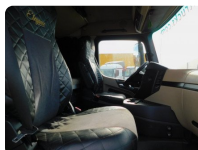

TRACTOR MERCEDES (COD 77324)

SPECIFICATIE TEHNICA GENERALA AUTOSASIU

MARCA: MERCEDES

MODEL: ACTROS

AN PRODUCTIE: 2014

KILOMETRI: 792.702

MOTOR

Putere motor cp	400
Norma de poluare	EURO VI
Tip motor	OM470LA,6-2
Tip combustibil	DIESEL
Cutie de viteze	AUTOMATA 12
Cilindree cmc	10677.0

SASIU

Masa maxima autorizata kg	18000