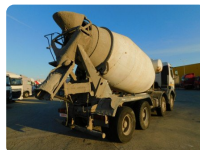

BETONIERA RENAULT (COD 77247)

SPECIFICATIE TEHNICA GENERALA AUTOSASIU

MARCA: RENAULT

MODEL: KERAX 420DCI

AN PRODUCTIE: 2006

KILOMETRI: 197.907

MOTOR

Norma de poluare

EURO III

Tip combustibil

DIESEL

Putere motor cp

420

Cutie de viteze

MANUALA 16

Cilindree cmc

11116.0

Tip motor

DCI 11 C J01

SASIU

Suspensii fata

SPRING

Suspensii spate	SPRING
Frane spate	DRUM
Frane fata	DRUM
Axe	8X4
Masa maxima autorizata kg	32000
Masa proprie kg	14600
Sarcina utila kg	17400
Anvelope	50% 315/80R22,5; 80% 315/80R22,5;