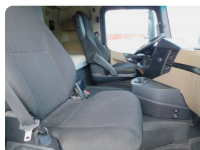

#### SPECIFICATIE TEHNICA GENERALA AUTOSASIU

MARCA: MERCEDES

MODEL: ACTROS 1840

AN PRODUCTIE: 2014

KILOMETRI: 878.168