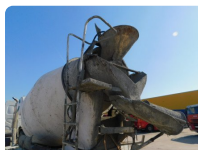

BETONIERA RENAULT (COD 76895)

SPECIFICATIE TEHNICA GENERALA AUTOSASIU

MARCA: RENAULT

MODEL: KERAX 300

AN PRODUCTIE: 2000

KILOMETRI: 412.326

SASIU

Suspensii fata SPRING

Suspensii spate SPRING

Frane spate DRUM

Frane fata DRUM

Axe 6X4

Masa maxima autorizata kg 27000

Masa proprie kg 12050

Sarcina utila kg 14950