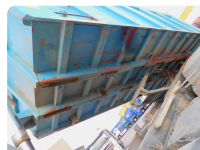

MERCEDES (COD 74627)

SPECIFICATIE TEHNICA GENERALA AUTOSASIU

MARCA: MERCEDES
MODEL: ACTROS 4141
AN PRODUCTIE: 2007
KILOMETRI: 564.766

MOTOR

Putere motor cp	410
Norma de poluare	EURO III
Tip motor	OM501LA.III/17
Tip combustibil	DIESEL
Cutie de viteze	SEMIAUTOMATA 12
Cilindree cmc	11946.0

SASIU

Masa maxima autorizata kg 41000