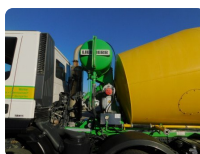

#### SPECIFICATIE TEHNICA GENERALA AUTOSASIU

MARCA: IVECO

MODEL: AD340TB

AN PRODUCTIE: 2014

KILOMETRI: 166.255