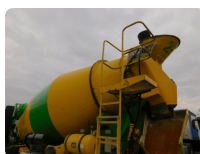

OFERTA COMERCIALA

Data: 26.10.2020

IVECO (COD 74361)

SPECIFICATIE TEHNICA GENERALA AUTOSASIU

MARCA: IVECO

MODEL: AD340TB

AN PRODUCTIE: 2014

KILOMETRI: 171.762

SASIU

Frane fata	DISK
Suspensii fata	SPRING
Suspensii spate	SPRING
Frane spate	DRUM
Axe	8X4
Masa maxima autorizata kg	32000

Masa proprie kg	14720
Anvelope	40% 315/80R22,5;40% 315/80R22,5;40% 315/80R22,5;40% 315/80R22,5