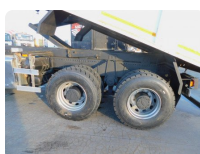

OFERTA COMERCIALA

Data: 26.10.2020

FORD (COD 74331)

SPECIFICATIE TEHNICA GENERALA AUTOSASIU

MARCA: FORD

MODEL: 4142D 8X4 DCAB E6 16S2230

AN PRODUCTIE: 2016

KILOMETRI: 56.652

SASIU

Suspensii fata SPRING

Suspensii spate SPRING

Frane spate DRUM

Masa maxima autorizata kg 39000

Frane fata DRUM

Axe 8X4

Masa proprie kg	16100
Anvelope	20% 315/80R22,5;20% 315/80R22,5;100% 315/80R22,5;100% 315/80R22,5
Ampatament mm	5100

CABINA

Numar locuri cabina	2
Culoare cabina	WHITE
Tip cabina	SHORT

MOTOR

Tip combustibil	DIESEL
Putere motor cp	420
Norma de poluare	EURO VI
Cilindree cmc	12740
Cutie de viteze	MANUALA ZF 16S 2230
Tip motor	FORD ECOTORQ 12.7 LT FHR6

CAROSERIE

Tip caroserie	Tipper
Dimensiuni caroserie	6200.0 X 2200.0 X 1400.0
Volum caroserie	19.1
Info caroserie	ARSLAN TIPPERBena rectangulara, basculare spate, prelata. Culoare: alb

PRET

61500 + VAT