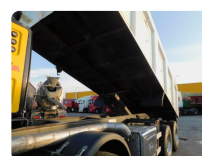

OFERTA COMERCIALA

Data: 26.10.2020

FORD (COD 74331)

SPECIFICATIE TEHNICA GENERALA AUTOSASIU

MARCA: FORD

MODEL: 4142D 8X4 DCAB E6 16S2230

AN PRODUCTIE: 2016

KILOMETRI: 56.652

SASIU

Suspensii fata SPRING

Suspensii spate SPRING

Frane spate DRUM

Masa maxima autorizata kg 39000

Frane fata DRUM

Axe 8X4

Masa proprie kg	16100
Anvelope	20% 315/80R22,5;20% 315/80R22,5;100% 315/80R22,5;100% 315/80R22,5
Ampatament mm	5100