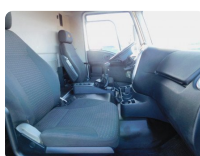

OFERTA COMERCIALA

Data: 26.10.2020

FORD (COD 74331)

SPECIFICATIE TEHNICA GENERALA AUTOSASIU

MARCA: FORD

MODEL: 4142D 8X4 DCAB E6 16S2230

AN PRODUCTIE: 2016

KILOMETRI: 56.652

SASIU

Suspensii fata SPRING

Suspensii spate SPRING

Frane spate DRUM

Masa maxima autorizata kg 39000

Frane fata DRUM

Axe 8X4

Masa proprie kg	16100
Anvelope	20% 315/80R22,5;20% 315/80R22,5;100% 315/80R22,5;100% 315/80R22,5
Ampatament mm	5100