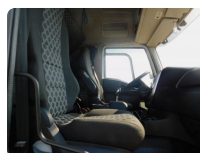

OFERTA COMERCIALA

Data: 26.10.2020

FORD (COD 73879)

SPECIFICATIE TEHNICA GENERALA AUTOSASIU

MARCA: FORD

MODEL: 1848T 4X2 SCAB E6 12TX2620

AN PRODUCTIE: 2017

KILOMETRI: 175.947

SASIU

Axe	4X2
Frane fata	DISK
Frane spate	DISK
Suspensii fata	PNEUMATIC
Suspensii spate	PNEUMATIC