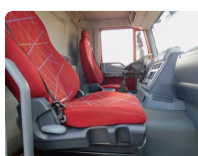

IVECO (COD 73695)

SPECIFICATIE TEHNICA GENERALA AUTOSASIU

MARCA: IVECO

MODEL: AD410T45

AN PRODUCTIE: 2007

KILOMETRI: 160.620

SASIU

Frane fata	DISK
Suspensii fata	SPRING
Suspensii spate	SPRING
Frane spate	DRUM
Axe	8X4
Masa maxima autorizata kg	40000

Masa proprie kg	12100
Anvelope	10% 315/80R22,5;10% 315/80R22,5;10% 315/80R22,5;100% 315/80R22,5

CABINA

Numar locuri cabina	2
Tip cabina	SHORT
Culoare cabina	RED

MOTOR

Tip combustibil	DIESEL
Putere motor cp	450
Cutie de viteze	MANUALA 16
Norma de poluare	EURO IV
Tip motor	F3BE3681C
Cilindree cmc	12882.0