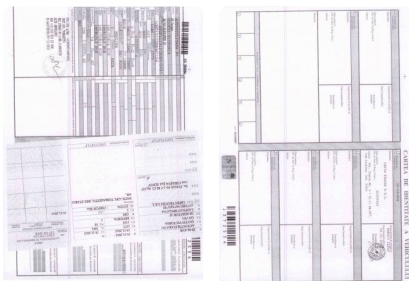

UTILITARA GIOTTI VICTORIA (COD 68182)

SPECIFICATIE TEHNICA GENERALA AUTOSASIU

MARCA: GIOTTI VICTORIA

MODEL: GLADIATOR 1300

AN PRODUCTIE: 0

KILOMETRI: 17.000

MOTOR

Putere motor cp	79
Norma de poluare	EURO V
Tip combustibil	Benzina / GPL
Cutie de viteze	5+ 1 manual
Cilindree cmc	1310.0

SASIU

Masa maxima autorizata kg	1573
Masa proprie kg	1046

Sarcina utila kg	527
Numar anvelope	4
Anvelope	165/70 R14 (81H)
Axe	4X2
Ampatament mm	2515
Frane fata	DISK
Frane spate	DISK
Suspensii fata	SPRING
Suspensii spate	SPRING

CAROSERIE

Tip caroserie	VAN
Info caroserie	No

CABINA

Tip cabina	SIMPLE
Numar locuri cabina	1+1
Culoare cabina	GRAY

PRET

5500 + VAT

FINANTARE

Ai nevoie de o solutie de finantare pentru aceasta oferta?

adresa: Autostrada Bucuresti-Pitesti, Km 13,2

Str. Italia 1-7, Comuna Chiajna 077040, Jud. Ilfov