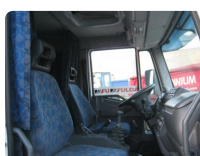

OFERTA COMERCIALA

Data: 02.12.2021

CAMION IVECO (COD 67412)

SPECIFICATIE TEHNICA GENERALA AUTOSASIU

MARCA: IVECO

MODEL: 75E15MLL

AN PRODUCTIE: 2007

KILOMETRI: 883.673