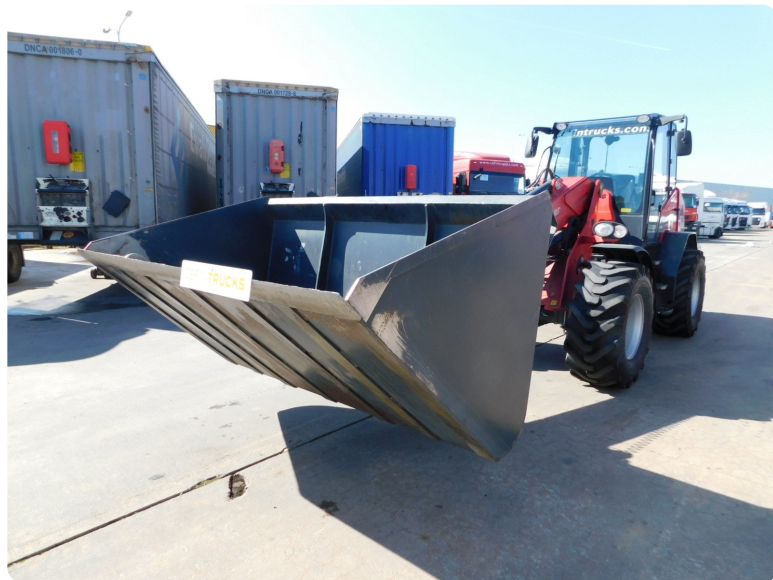

ECHIPAMENT OTHER MAKES (COD 84865)

SPECIFICATIE TEHNICA GENERALA AUTOSASIU

MARCA: OTHER MAKES

MODEL: SCHAFFER T8620

AN PRODUCTIE: 0

KILOMETRI: 0

MOTOR

Norma de poluare

Ampatament mm

4200

Axe

4X4

Masa proprie kg

7050

Masa maxima autorizata kg

8500

Anvelope

40% 18-22,5;40% 18-22,5

CAROSERIE

Tip caroserie

Incarcator Frontal

Info caroserie

915 Ore functionareIncarcator Frontal Cereale Schaffer

CABINA